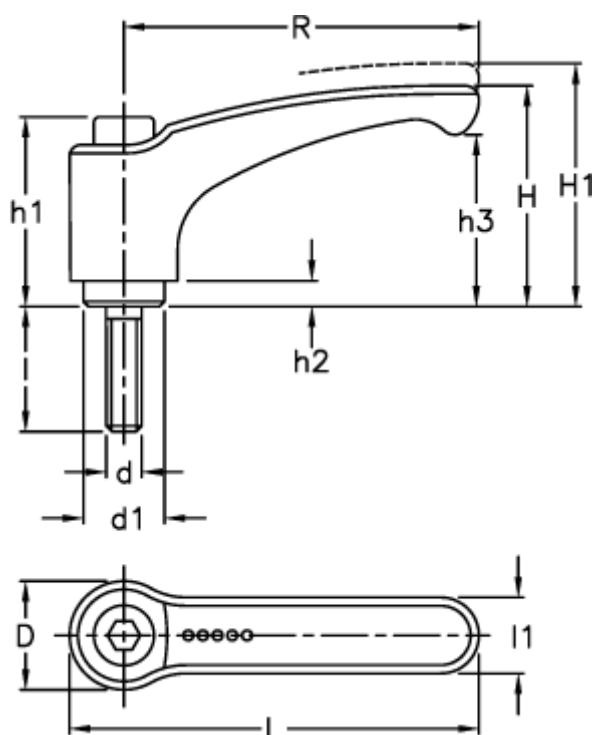

Varenummer: 2305238333
Beskrivelse: E+G Indstilleligt spændegreb
ERZ.63 p-M6x12

Mål

Antal tænder = 24	h3 = 30.0
D = 19.0	l = 12
d1 = 13.5	L = 73.5
d 6g = M6	l1 = 13.5
H = 38.5	R = 63
h1 = 31.0	
H1 = 42.0	
h2 = 3.5	